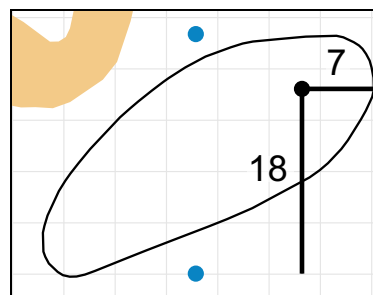

Green Depth  
**26**

**8**

Green Depth  
**28**

**14**

Green Depth  
**28**

**3**

Green Depth  
**25**

**9**

Green Depth  
**30**

**15**

Green Depth  
**23**

**4**

Green Depth  
**28**

**10**

Green Depth  
**30**

**16**

Green Depth  
**28**

**5**

Green Depth  
**34**

**11**

Green Depth  
**23**

**17**

Green Depth  
**30**

**6**

Green Depth  
**31**

**12**

Green Depth  
**28**

**18**

Green Depth  
**30**

**U.S. Women's Amateur Four-Ball**

**Timuquana Country Club**

Each side of a complete square on the green represents 5 yards. / Blue dots represent green front and back.