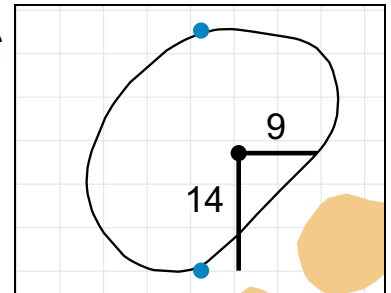

Green Depth  
**26**

**8**

Green Depth  
**28**

**14**

Green Depth  
**28**

**3**

Green Depth  
**25**

**9**

Green Depth  
**30**

**15**

Green Depth  
**23**

**4**

Green Depth  
**28**

**10**

Green Depth  
**30**

**16**

Green Depth  
**28**

**5**

Green Depth  
**34**

**11**

Green Depth  
**23**

**17**

Green Depth  
**30**

**6**

Green Depth  
**31**

**12**

Green Depth  
**28**

**18**

Green Depth  
**30**

**U.S. Women's Amateur Four-Ball**

**Timuquana Country Club**

Each side of a complete square on the green represents 5 yards. / Blue dots represent green front and back.