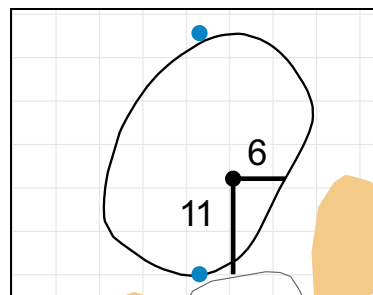

Green Depth  
**26**

**8**

Green Depth  
**28**

**14**

Green Depth  
**28**

**3**

Green Depth  
**25**

**9**

Green Depth  
**30**

**15**

Green Depth  
**23**

**4**

Green Depth  
**28**

**10**

Green Depth  
**30**

**16**

Green Depth  
**28**

**5**

Green Depth  
**34**

**11**

Green Depth  
**23**

**17**

Green Depth  
**30**

**6**

Green Depth  
**31**

**12**

Green Depth  
**28**

**18**

Green Depth  
**30**

**U.S. Women's Amateur Four-Ball**

**Timuquana Country Club**

Each side of a complete square on the green represents 5 yards. / Blue dots represent green front and back.